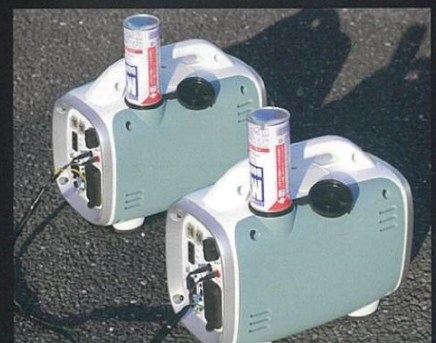

# crema 《クレマ》

G-Cubic G700  
(ジーキュービック) KG-071

カセットボンベ式発電機  
0.7kW の定格出力

超低騒音型建設機械指定！  
(国土交通省)

一酸化炭素濃度を検知し  
危険な時はエンジンを停止  
させる安全機能！

寒くても使える！  
ガス気化ヒーター

【電池ユニット《AA101》】付き  
-5℃の寒冷地でもガスが安定して  
気化できるように、ガススイッチ  
を温める（プレヒート機能）ため  
のユニットです。

防災にも  
レジャーにも！

2台を繋げて  
出力も2倍！

【並列ケーブル】※別売り

価格 94,000円(税込)